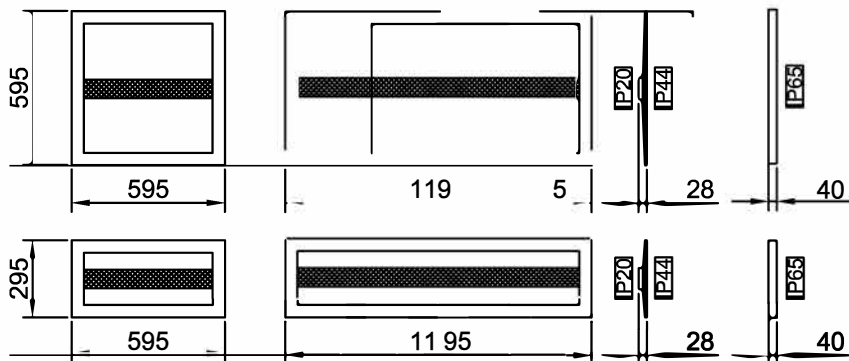

DATI TECNICI / TECHNICAL DATA
DONNÉES TECHNIQUES / DATOS TÉCNICOS

DIMENSIONI - DIMENSIONS - DIMENSIONS - DIMENSIONES (mm)

Ta : - 20°C + 45°C

- La sorgente luminosa contenuta in questo apparecchio deve essere sostituita solo dal costruttore o dal suo servizio di assistenza o da personale altrettanto qualificato.
ATTENZIONE: qualsiasi tentativo di intervento sui LED, non autorizzato dal fabbricante, comporta la decadenza immediata della garanzia. Pertanto, in caso di disservizio dell'apparecchio occorre fare una segnalazione al fabbricante per la riparazione o sostituzione.

VARIO LUMEN

- ITALI 295x595 $\varnothing = 300 \times 600$
- ITALI 595x595 $\varnothing = 600 \times 600$
- ITALI 295x1195 $\varnothing = 300 \times 1200$
- ITALI 595x1195 $\varnothing = 600 \times 1200$