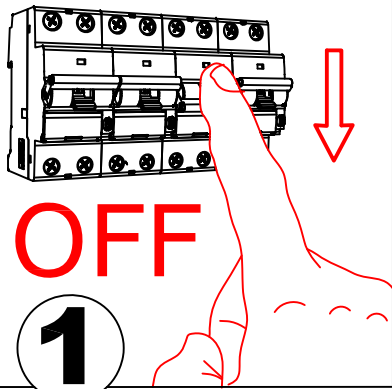

W	SEC	1	2	3	4
15	350mA	-	-	-	-
16	375mA	-	-	-	ON
17	400mA	-	-	ON	-
18	425mA	-	-	ON	ON
19	450mA	-	ON	ON	ON
21	475mA	-	ON	-	ON
22	500mA	-	ON	ON	-
23	525mA	-	ON	ON	ON
24	550mA	ON	-	-	-
25	575mA	ON	-	-	ON
26	600mA	ON	-	ON	-
27	625mA	ON	-	ON	ON
28	650mA	ON	ON	-	-
29	675mA	ON	ON	-	ON
30	700mA	ON	ON	ON	-
32	725mA	ON	ON	ON	ON

VARIO LUMEN