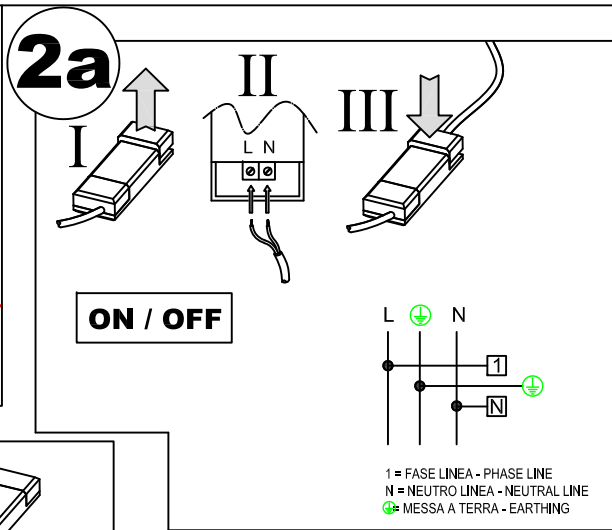

W	SEC	1	2	3	4
15	350mA	-	-	-	-
16	375mA	-	-	-	ON
17	400mA	-	-	ON	-
18	425mA	-	-	ON	ON
19	450mA	-	ON	ON	ON
21	475mA	-	ON	-	ON
22	500mA	-	ON	ON	-
23	525mA	-	ON	ON	ON
24	550mA	ON	-	-	-
25	575mA	ON	-	-	ON
26	600mA	ON	-	ON	-
27	625mA	ON	-	ON	ON
28	650mA	ON	ON	-	-
29	675mA	ON	ON	-	ON
30	700mA	ON	ON	ON	-
32	725mA	ON	ON	ON	ON

VARIO LUMEN