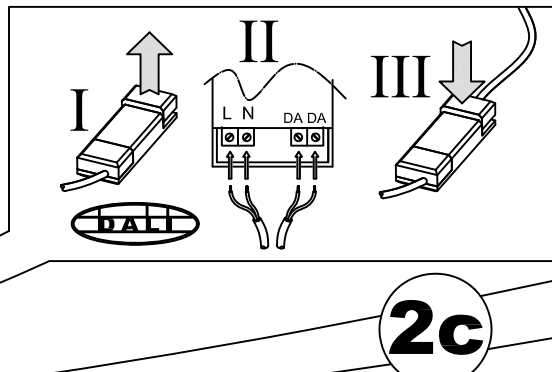

2c

VARIO LUMEN

W	SEC	1	2	3	4
15	350mA	-	-	-	-
16	375mA	-	-	-	ON
17	400mA	-	-	ON	-
18	425mA	-	-	ON	ON
19	450mA	-	ON	ON	ON
21	475mA	-	ON	-	ON
22	500mA	-	ON	ON	-
23	525mA	-	ON	ON	ON
24	550mA	ON	-	-	-
25	575mA	ON	-	-	ON
26	600mA	ON	-	ON	-
27	625mA	ON	-	ON	ON
28	650mA	ON	ON	-	-
29	675mA	ON	ON	-	ON
30	700mA	ON	ON	ON	-
32	725mA	ON	ON	ON	ON