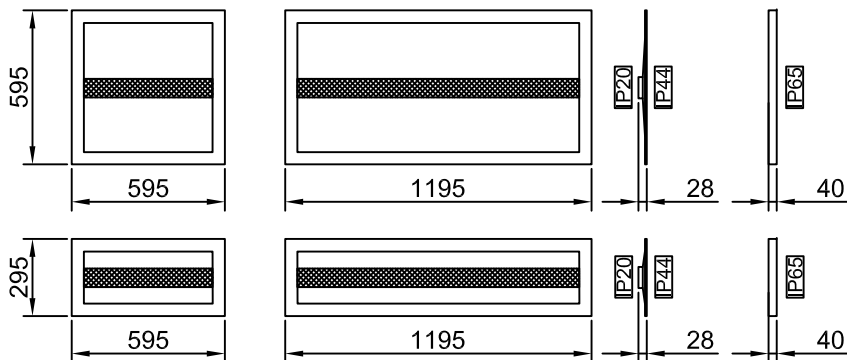

DATI TECNICI / TECHNICAL DATA
DONNÉES TECHNIQUES / DATOS TÉCNICOS

DIMENSIONI - DIMENSIONS - DIMENSIONS - DIMENSIONES (mm)

Ta : - 20°C + 45°C

- La sorgente luminosa contenuta in questo apparecchio deve essere sostituita solo dal costruttore o dal suo servizio di assistenza o da personale altrettanto qualificato.
 ATTENZIONE: qualsiasi tentativo di intervento sui LED, non autorizzato dal fabbricante, comporta la decadenza immediata della garanzia. Pertanto, in caso di disservizio dell'apparecchio occorre fare una segnalazione al fabbricante per la riparazione o sostituzione.