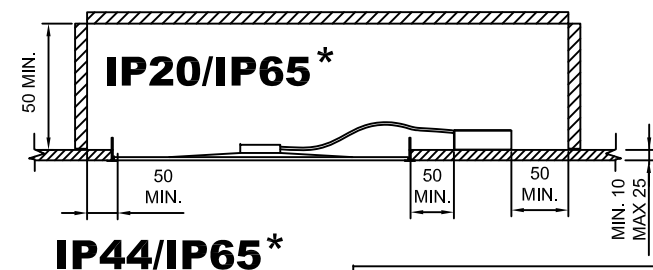

DATI TECNICI / TECHNICAL DATA
DONNÉES TECHNIQUES / DATOS TÉCNICOS

DIMENSIONI - DIMENSIONS - DIMENSIONS - DIMENSIONES (mm)

Ta : - 20°C + 45°C

- La sorgente luminosa contenuta in questo apparecchio deve essere sostituita solo dal costruttore o dal suo servizio di assistenza o da personale altrettanto qualificato.
 ATTENZIONE: qualsiasi tentativo di intervento sui LED, non autorizzato dal fabbricante, comporta la decadenza immediata della garanzia. Pertanto, in caso di disservizio dell'apparecchio occorre fare una segnalazione al fabbricante per la riparazione o sostituzione.

www.grupporaina.it - grupporaina@ideallux.it - ideallux@pec.it

ITALI'
ITALI' DUO
ITALI' IP65*

2c

VARIO LUMEN

W	SEC	1	2	3	4
15	350mA	-	-	-	-
16	375mA	-	-	-	ON
17	400mA	-	-	ON	-
18	425mA	-	-	ON	ON
19	450mA	-	ON	ON	ON
21	475mA	-	ON	-	ON
22	500mA	-	ON	ON	-
23	525mA	-	ON	ON	ON
24	550mA	ON	-	-	-
25	575mA	ON	-	-	ON
26	600mA	ON	-	ON	-
27	625mA	ON	-	ON	ON
28	650mA	ON	ON	-	-
29	675mA	ON	ON	-	ON
30	700mA	ON	ON	ON	-
32	725mA	ON	ON	ON	ON