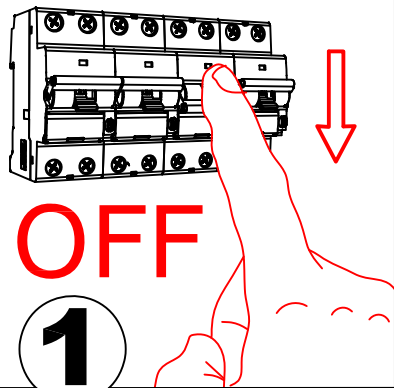

2c

VARIO LUMEN

W	SEC	1	2	3	4
15	350mA	-	-	-	-
16	375mA	-	-	-	ON
17	400mA	-	-	ON	-
18	425mA	-	-	ON	ON
19	450mA	-	ON	ON	ON
21	475mA	-	ON	-	ON
22	500mA	-	ON	ON	-
23	525mA	-	ON	ON	ON
24	550mA	ON	-	-	-
25	575mA	ON	-	-	ON
26	600mA	ON	-	ON	-
27	625mA	ON	-	ON	ON
28	650mA	ON	ON	-	-
29	675mA	ON	ON	-	ON
30	700mA	ON	ON	ON	-
32	725mA	ON	ON	ON	ON