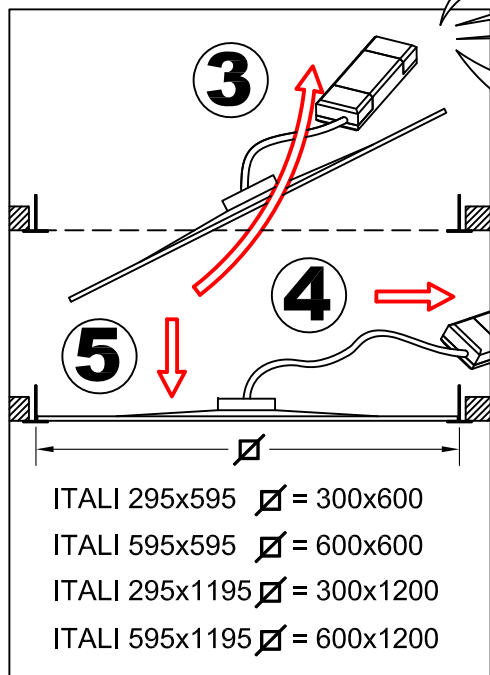

Non coprire con materiali isolanti
Do not cover with insulating materials
Ne pas couvrir avec un matériau isolant
No cubrir con materiales aislantes

- Solo per ITALI' IP65
- Only for ITALI' IP65
- Uniquement pour ITALI' IP65
- Sólo para ITALI' IP65