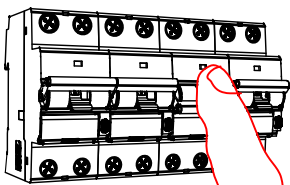

OFF

ALGEBRA

Sospensione
Suspension

Fissaggio a soffitto
Ceiling fixing

Non incluso
Not included