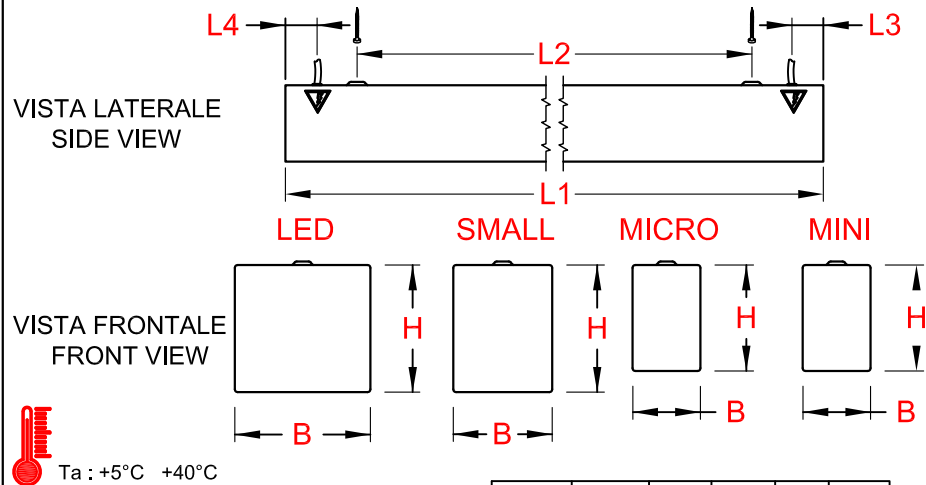

## DATI TECNICI / TECHNICAL DATA

VISTE e DIMENSIONI (mm) - VIEW and DIMENSIONS (mm)

	L1	L2	L3	L4	B	H
ALGEBRA ALGEBRA SYSTEM	760	360	80	80	96	90
	1135	735	100	100	96	90
	1510	1110	100	100	96	90
ALGEBRA SMALL ALGEBRA SYSTEM SMALL	760	560	100	100	70	90
	1135	935	100	100	70	90
	1510	1310	100	100	70	90
ALGEBRA MICRO ALGEBRA SYSTEM MICRO	760	520	120	120	48	75
	1135	895	120	120	48	75
	1510	1270	120	120	48	75
ALGEBRA MINI	762	520	120	120	48	78
	1137	895	120	120	48	78
	1512	1270	120	120	48	78