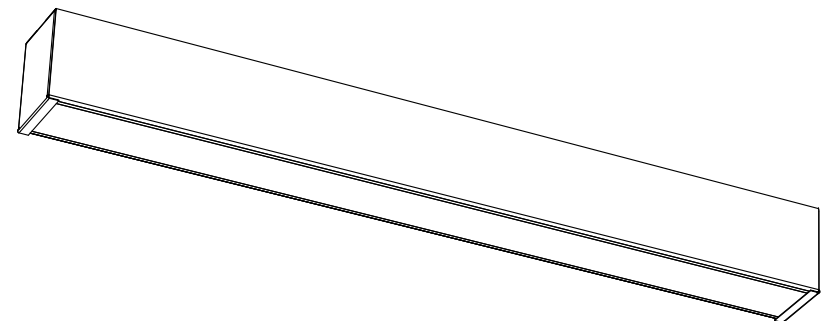

DATI TECNICI / TECHNICAL DATA

VISTE e DIMENSIONI (mm) - VIEW and DIMENSIONS (mm)

	L1	L2	L3	L4	B	H
ALGEBRA ALGEBRA SYSTEM	760	360	80	80	96	90
	1135	735	100	100	96	90
	1510	1110	100	100	96	90
ALGEBRA SMALL ALGEBRA SYSTEM SMALL	760	560	100	100	70	90
	1135	935	100	100	70	90
	1510	1310	100	100	70	90
ALGEBRA MICRO ALGEBRA SYSTEM MICRO	760	520	120	120	48	75
	1135	895	120	120	48	75
	1510	1270	120	120	48	75
ALGEBRA MINI	762	520	120	120	48	78
	1137	895	120	120	48	78
	1512	1270	120	120	48	78