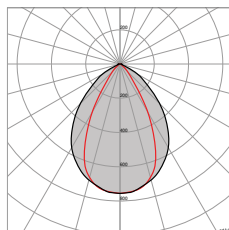

PHOTOMÉTRIES | FOTOMETRÍAS

PLIKE R - PLIKE Q
Fascio/Beam | LA

PLIKE R - PLIKE Q
Fascio/Beam | MD

PLIKE R - PLIKE Q
Fascio/Beam | ST

PLIKE R - PLIKE Q
Fascio/Beam | BT

PLIKE Q

5Y WARRANTY
5% FAILURE RATE

60.000 h
LED LIFETIME L90B10