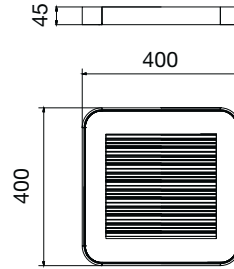

PLIKE Q

Sospensione industriale a LED per l'illuminazione di capannoni e di aree commerciali IP43.
IP43 LED industrial suspension fitting for lighting warehouses and commercial areas.

Corps en tôle d'acier pliée, laquée avec poudre époxyde garantie anticorrosion
Chassis en aluminium extrudé laqué
Optique lenticulaire en PC haut rendement
Système de montage en suspension
Source lumineuse LED
Emission Directe
Non adapté pour l'extérieur
Alimentation électronique ON/OFF CAE
Sur demande : dimmable DALI (cod. DL), à préciser si fonction PUSH DIM intégrée (cod. PD)

Carcasa de lámina de acero plegado a presión, barnizado con polvo epoxi previamente fosfatado.
Marco de aluminio extruido barnizado.
Óptica lenticular de PC de alto rendimiento.
Sistema de fijación en suspensión.
Fuente de iluminación LED.
Emisión directa.
No apta para aplicación en exteriores.
Alimentación electrónica CAE.
Opcional: regulación DALI (cód. DL) especificar si se requiere con función PUSH DIM (cód. PD).