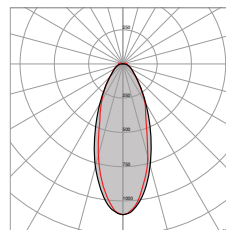

PHOTOMÉTRIES | FOTOMETRÍAS

PLIKE R - PLIKE Q
Fascio/Beam | LA

PLIKE R - PLIKE Q
Fascio/Beam | MD

PLIKE R - PLIKE Q
Fascio/Beam | ST

PLIKE R - PLIKE Q
Fascio/Beam | BT

PLIKE Q

5Y WARRANTY
5% FAILURE RATE

60.000 h
LED LIFETIME L90B10