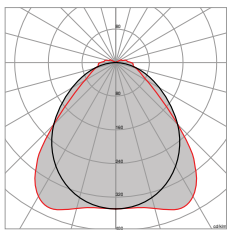

PHOTOMÉTRIES | FOTOMETRÍAS

PLIKE R - PLIKE Q
Fascio/Beam | LA

PLIKE R - PLIKE Q
Fascio/Beam | MD

PLIKE R - PLIKE Q
Fascio/Beam | ST

PLIKE R - PLIKE Q
Fascio/Beam | BT

PLIKE Q

5Y WARRANTY
5% FAILURE RATE

60.000 h
LED LIFETIME L90B10