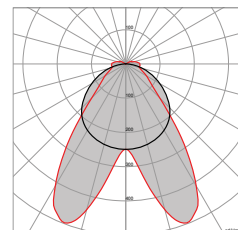

PHOTOMÉTRIES | FOTOMETRÍAS

PLIKE R - PLIKE Q
Fascio/Beam | LA

PLIKE R - PLIKE Q
Fascio/Beam | MD

PLIKE R - PLIKE Q
Fascio/Beam | ST

PLIKE R - PLIKE Q
Fascio/Beam | BT

PLIKE Q

5Y WARRANTY
5% FAILURE RATE

60.000 h
LED LIFETIME L90B10