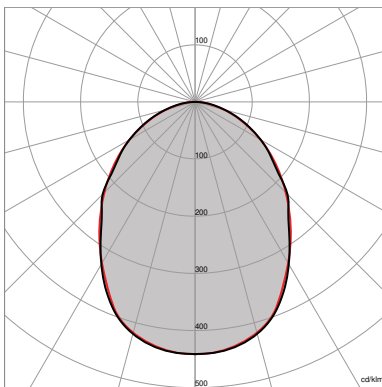

PHOTOMÉTRIES | FOTOMETRÍAS

CONTROPLUS UGR