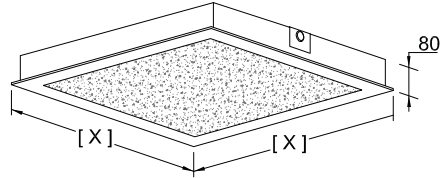

CONTROPLUS UGR

Appareil professionnel pour encastrément LED à basse luminance.
Luminaria a encastré profesional LED a baja iluminación.

[X] Longueurs disponibles | Longitudes disponibles:
595x595 mm - 595x1195 mm

Corps et châssis non ouvrable en tôle d'acier pliée à la presse, peinte avec des poudres époxy avant phosphatation. Optique en polycarbonate micropismatique à basse luminance adaptée pour des environnements avec terminal (< à 1000 cd/mq pour angles supérieurs à 65° transversaux et longitudinaux).
Système de fixation à encastrément en appui dans faux-plafonds avec structure portante apparente sans l'utilisation d'accessoires, dans faux-plafonds en placoplâtre au moyen de châssis TLC3 - TLC4.
Source lumineuse LED.
Émission directe.
Non adapté en extérieur.
Alimentation électronique CAE.
Sur demande : dimmable DALI (code DL) spécifier la fonction PUSH DIM (code PD).

Estructura y marco no practicables en lámina de acero prensada recubierta con polvo epoxi previamente fosfatado.
Óptica de policarbonato micropismático de baja luminancia ideal para ambientes con terminales de video (inferior a 1000 cd/mq para bordes superiores a 65° transversales y longitudinales).
Sistema de fijado a encastré con apoyo al cielorraso on estructura a vista sin uso de accesorios adicionales, en cielorrasos de cartón piedra en marco TLC3 - TLC4.
Fuente de iluminación a LED.
Emisión directa.
No apta para aplicación en exteriores.
Alimentación electrónica CAE. A pedido: dimmer DALI (cód. DL) a especificar si con función PUSH DIM (cód. PD).