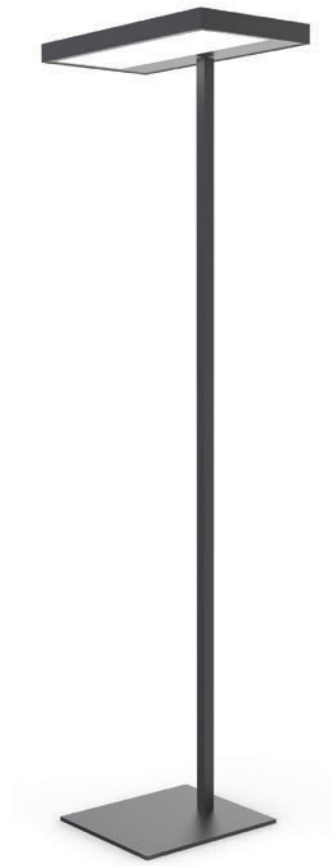

Utile

Floor decorative lighting

On request

IT

Lampada da terra decorativa. Corpo in alluminio estruso. Struttura di supporto in acciaio al carbonio. Sorgente luminosa LED multichip. Verniciatura con polveri epossidiche antigraffio. Schermo di chiusura in policarbonato opale. Alimentatore incorporato.

EN

Floor decorative lighting. Extruded aluminium body. Support structure in carbon steel. Multichip LED lighting source. Anti-scratch epoxy powder paint finish. Opal polycarbonate closing reflector. Built-in driver.

FR

Décoratif lampe au sol. Corps en aluminium extrudé. Structure de support en acier au carbone. Source de lumière en LED multichip. Finition de peinture en poudre époxy anti-rayures. Écran de fermeture en polycarbonato opale. Alimentation avec driver intégré.

ES

Luminaria de suelo decorativa. Cuerpo en aluminio extruido. Estructura de Estructura de soporte en acero al carbono. Fuente de iluminación LED multichip. Recubierta con polvo epoxi anti-rayado. Difusor de policarbonato opal. Balasto integrado.

DE

Dekoratives Stehleuchte. Körper aus extrudiertem Aluminium. Tragstruktur aus Kohlenstoffstahl. Multichip LEDLeuchtmittel. Lackierung mit kratzfesten Epoxypulvern. Abdeckschirm aus opalem Polycarbonat. Integrierter Treiber.