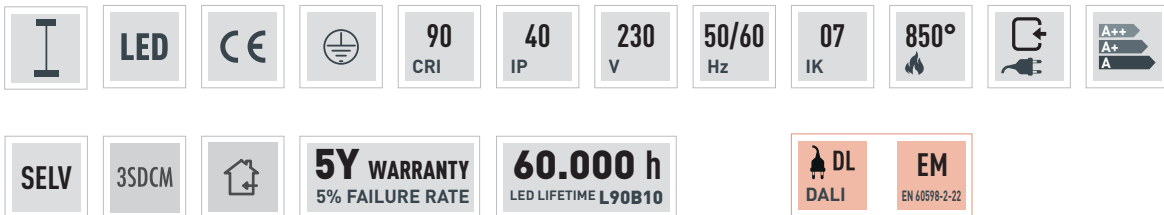

Floor decorative lighting

On request

IT

Lampada da terra decorativa. Corpo in alluminio estruso. Struttura di supporto in acciaio al carbonio. Sorgente luminosa LED multichip. Verniciatura con polveri epossidiche antigraffio. Schermo di chiusura in policarbonato opale. Alimentatore incorporato.

EN

Floor decorative lighting. Extruded aluminium body. Support structure in carbon steel. Multichip LED lighting source. Anti-scratch epoxy powder paint finish. Opal polycarbonate closing reflector. Built-in driver.

FR

Décoratif lampe au sol. Corps en aluminium extrudé. Structure de support en acier au carbone. Source de lumière en LED multichip. Finition de peinture en poudre époxy anti-rayures. Écran de fermeture en polycarbonato opale. Alimentation avec driver intégré.

ES

Luminaria de suelo decorativa. Cuerpo en aluminio extruido. Estructura de Estructura de soporte en acero al carbono. Fuente de iluminación LED multichip. Recubierta con polvo epoxi anti-rayado. Difusor de policarbonato opal. Balasto integrado.

DE

Dekoratives Stehleuchte. Körper aus extrudiertem Aluminium. Tragstruktur aus Kohlenstoffstahl. Multichip LEDLeuchtmittel. Lackierung mit kratzfesten Epoxypulvern. Abdeckschirm aus opalem Polycarbonat. Integrierter Treiber.