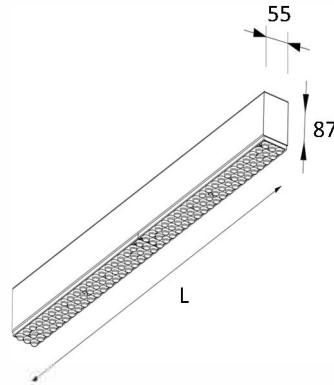

TORINO 3R LED

Sistema fila continua a LED per l'illuminazione generale e di accento di aree commerciali ed industriali.

Plafoniera per montaggio a plafone o sospensione **a richiesta**.

Testate di chiusura comprese.

Continuous line LED lighting system for commercial and industrial area.

Surface lighting fitting or suspension lighting fitting **(on request)**.

End covers included on both cases.