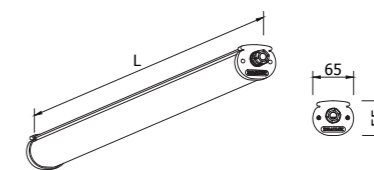

**ZITA 1500**

Relamping	Code	Lm LED	Lm Out	Watt Out	Lm Watt Out
1x58	<b>IZT3N</b>	4000	2945	26	113
2x58	<b>IZT6N</b>	8400	6190	53	117

**ZITA UT 1200**

Relamping	Code	Lm LED	Lm Out	Watt Out	Lm Watt Out
2x36	<b>IZUT5N</b>	6400	4800	41	117
2x58	<b>IZUT6N</b>	8550	6400	55	116

**Mechanical Features**

Model	L mm
<b>ZITA 600</b>	625
<b>ZITA 1200</b>	1190
<b>ZITA 1500</b>	1565
<b>ZITA UT 1200</b>	1190

**Ordering information**

Code	Kg	Box	Tray	On request
<b>IZT1N</b>	0,6	1	144	Additional cost for: Plug + 3 pole socket <b>Code: 3P</b>
<b>IZT4N</b>	0,6	1	144	Plug + 5 pole socket <b>Code: 5P</b>
<b>IZT2N</b>	1,1	1	72	INZT../3P - INZT../5P <b>Example: INZT1N/3P</b>
<b>IZT5N</b>	1,1	1	72	Emergency without plug
<b>IZT3N</b>	1,3	1	72	
<b>IZT6N</b>	1,3	1	72	
<b>IZUT5N</b>	1,1	1	72	
<b>IZUT6N</b>	1,1	1	72	