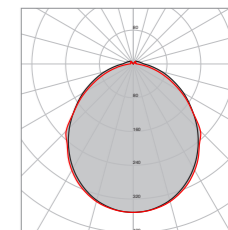

EN

Self-extinguishing co-extruded opal polycarbonate body, resistant to UV rays (JEDEX anti-UV System). Plastic endcaps with sealed gasket. Extruded anodized aluminum wide beam louver (ZITA) or specular aluminum louver (ZITA UT) with heatsink function. Supplied complete with cable gland for electrical connection. Ceiling mounting system with quick plug-in fixing brackets, suspension mounting system with hooks to be fixed on the brackets. LED light source. Direct light emission.

ES

Cuerpo de policarbonato coextruido autoextinguible opal, resistente a los rayos UV (sistema anti-UV JEDEX). Tapones de plástico con sello hermético. Óptica difusora en aluminio extruido anodizado (ZITA) o aluminio especular (ZITA UT) con función de disipador. Pasa cable para conexión eléctrica incluido. Instalación de techo con soportes de fijación a injerto rápido, en suspensión con ganchos en acero inoxidable para ser aplicados a los soportes. Fuente de luz LED.

IT

Corpo in policarbonato coestruso autoestinguente opale, resistente ai raggi UV (sistema anti UV JEDEX). Tappi in materiale plastico con guarnizione a tenuta. Ottica diffondente in alluminio estruso anodizzato (ZITA) o alluminio speculare (ZITA UT) con funzione di dissipatore. Fornita completa di pressa-cavo per collegamento elettrico. Installazione a plafone con staffe di fissaggio a innesto rapido, a sospensione con ganci inox da applicare alle staffe. Sorgente luminosa LED. Emissione diretta.

DE