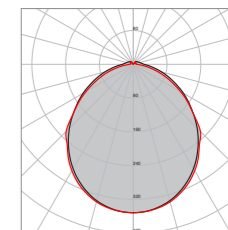

EN

Self-extinguishing co-extruded opal polycarbonate body, resistant to UV rays (JEDEX anti-UV System). Plastic endcaps with sealed gasket. Extruded anodized aluminum wide beam louver (ZITA) or specular aluminum louver (ZITA UT) with heatsink function. Supplied complete with cable gland for electrical connection. Ceiling mounting system with quick plug-in fixing brackets, suspension mounting system with hooks to be fixed on the brackets. LED light source. Direct light emission.

ES

Cuerpo de policarbonato coextruido autoextinguible opal, resistente a los rayos UV (sistema anti-UV JEDEX). Tapones de plástico con sello hermético. Óptica difusora en aluminio extruido anodizado (ZITA) o aluminio especular (ZITA UT) con función de disipador. Pasa cable para conexión eléctrica incluido. Instalación de techo con soportes de fijación a injerto rápido, en suspensión con ganchos en acero inoxidable para ser aplicados a los soportes. Fuente de luz LED.

IT

Corpo in policarbonato coestruso autoestinguente opale, resistente ai raggi UV (sistema anti UV JEDEX). Tappi in materiale plastico con guarnizione a tenuta. Ottica diffondente in alluminio estruso anodizzato (ZITA) o alluminio speculare (ZITA UT) con funzione di dissipatore. Fornita completa di pressa-cavo per collegamento elettrico. Installazione a plafone con staffe di fissaggio a innesto rapido, a sospensione con ganci inox da applicare alle staffe. Sorgente luminosa LED. Emissione diretta.

DE