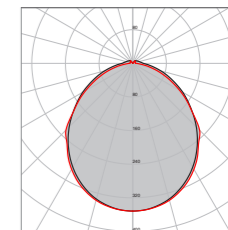

**ZITA 600**

Relamping	Code	Lm LED	Lm Out	Watt Out	Lm Watt Out
1x18	<b>IZT1N</b>	1350	995	9	108
2x18	<b>IZT4N</b>	2780	2050	18,5	111

**ZITA 1200**

Relamping	Code	Lm LED	Lm Out	Watt Out	Lm Watt Out
1x36	<b>IZT2N</b>	3000	2210	19,5	113
2x36	<b>IZT5N</b>	6300	4640	40	116