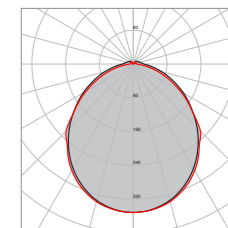

EN

Self-extinguishing co-extruded opal polycarbonate body, resistant to UV rays (JEDEX anti-UV System). Plastic endcaps with sealed gasket. Extruded anodized aluminum wide beam louver (ZITA) or specular aluminum louver (ZITA UT) with heatsink function. Supplied complete with cable gland for electrical connection. Ceiling mounting system with quick plug-in fixing brackets, suspension mounting system with hooks to be fixed on the brackets. LED light source. Direct light emission.

ES

Cuerpo de policarbonato coextruido autoextinguible opal, resistente a los rayos UV (sistema anti-UV JEDEX). Tapones de plástico con sello hermético. Óptica difusora en aluminio extruido anodizado (ZITA) o aluminio especular (ZITA UT) con función de disipador. Pasa cable para conexión eléctrica incluido. Instalación de techo con soportes de fijación a injerto rápido, en suspensión con ganchos en acero inoxidable para ser aplicados a los soportes. Fuente de luz LED.

IT

Corpo in policarbonato coestruso autoestinguente opale, resistente ai raggi UV (sistema anti UV JEDEX). Tappi in materiale plastico con guarnizione a tenuta. Ottica diffondente in alluminio estruso anodizzato (ZITA) o alluminio speculare (ZITA UT) con funzione di dissipatore. Fornita completa di pressa-cavo per collegamento elettrico. Installazione a plafone con staffe di fissaggio a innesto rapido, a sospensione con ganci inox da applicare alle staffe. Sorgente luminosa LED. Emissione diretta.

DE